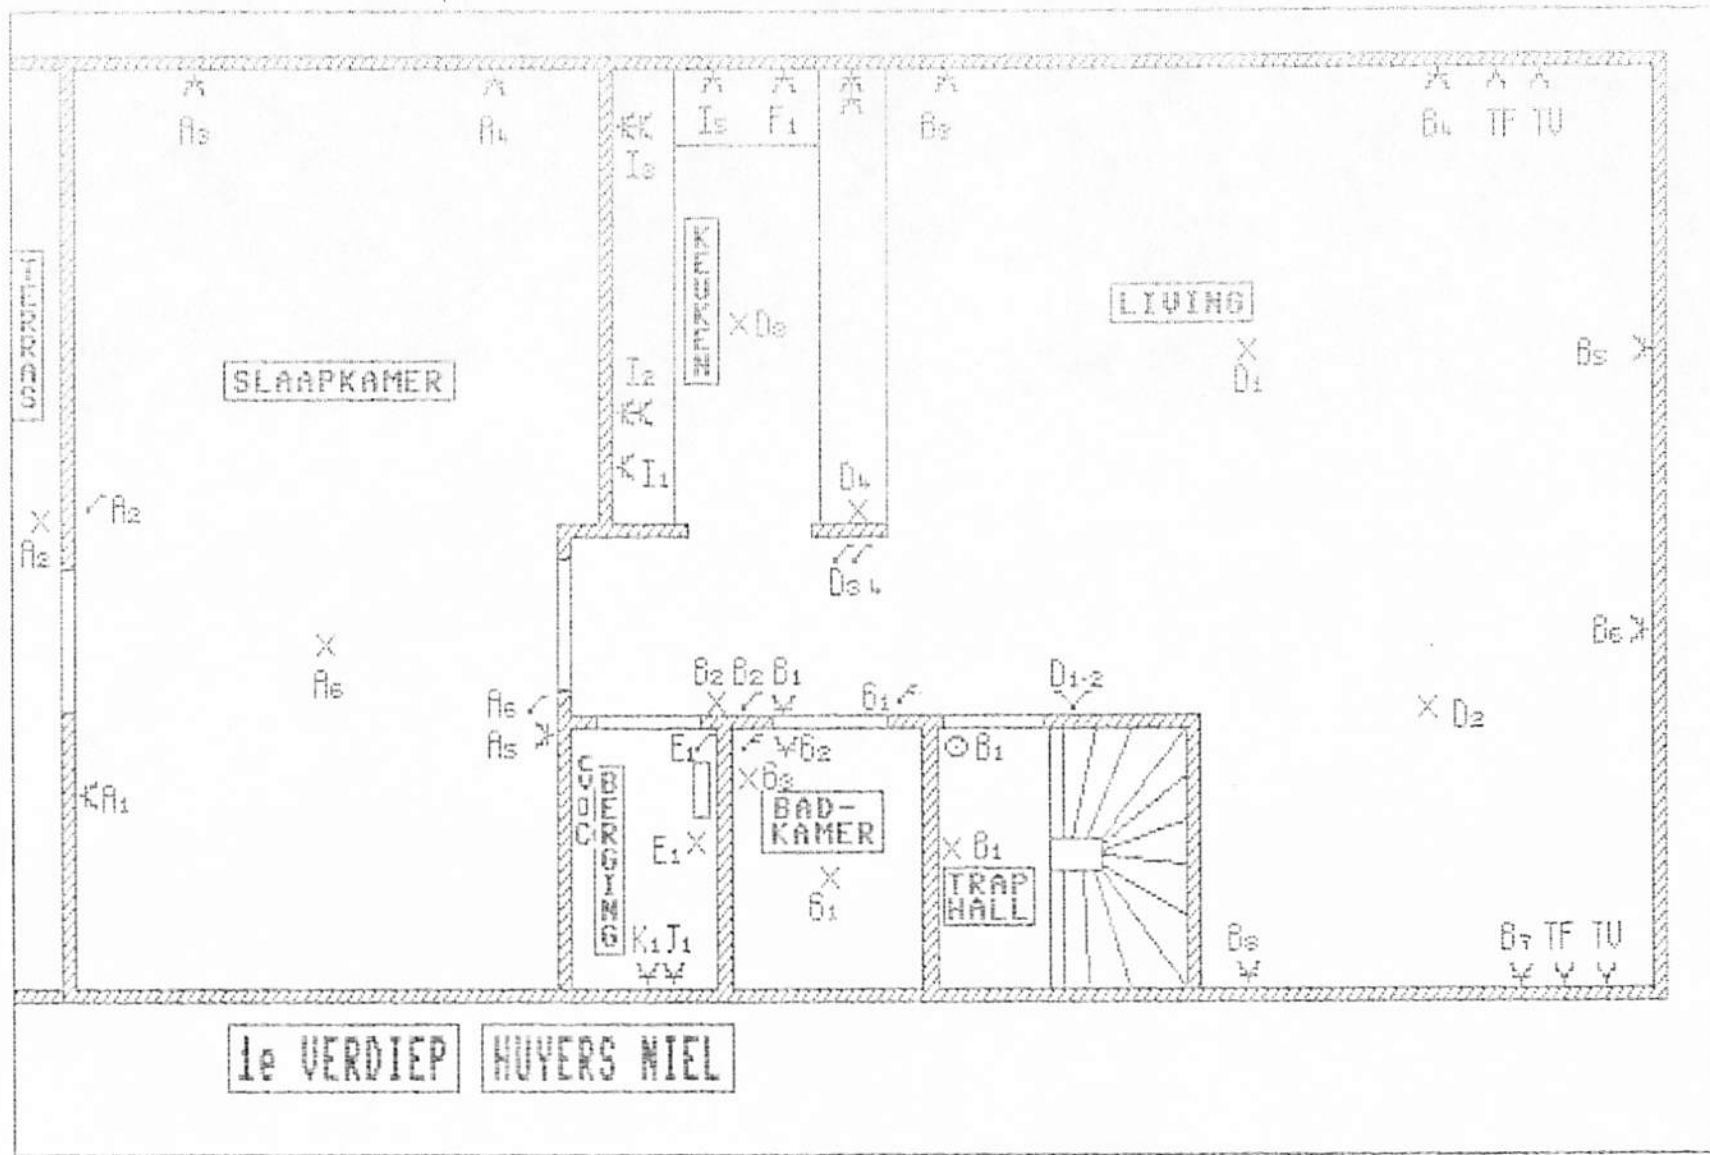

**ALFA ROMEO** **VERBODEN TOEGANG** **03/88000000**

**ALFA ROMEO** **VERBODEN TOEGANG** **HUISDEG CONSTRUCTIE**

**ELECTRO WERKEN** 03/8880880

**VERHAAN VAN ASBROECK**

HUYERS DORPSTR 81  
NIEL